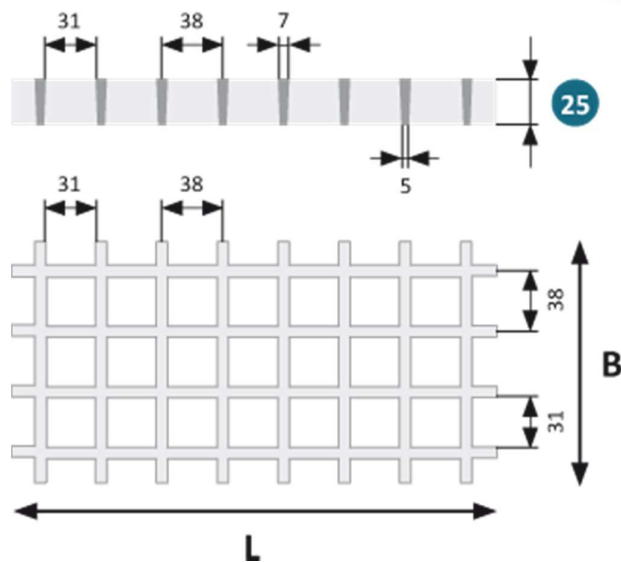

Fibergrindur- trefjagrindur

Efnisgæði: GRP eða Polyester resin.

Stærðir: 25 x 1220 x 3660mm

38 x 1220 x 3660mm

Yfirborð: kúpt með hálkuvörn R13.

Möskvi innan: 31x31mm – utan 38x38mm –

Þykkt á flatan hlutan 7mm

Litur: RAL 7042

Metal- Suðurhrauni 12- 210 Garðabær – sími 5454600 metal@metal.is