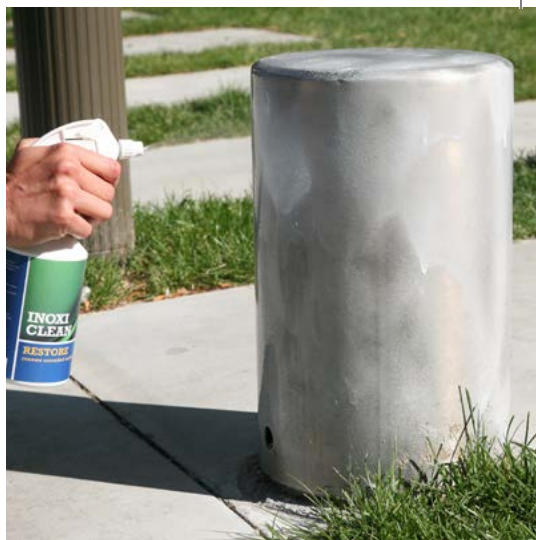

Notkunar leiðbeiningar:

①

Spreyjið efnið á flötinn og
látið vinna í 5 mínútur